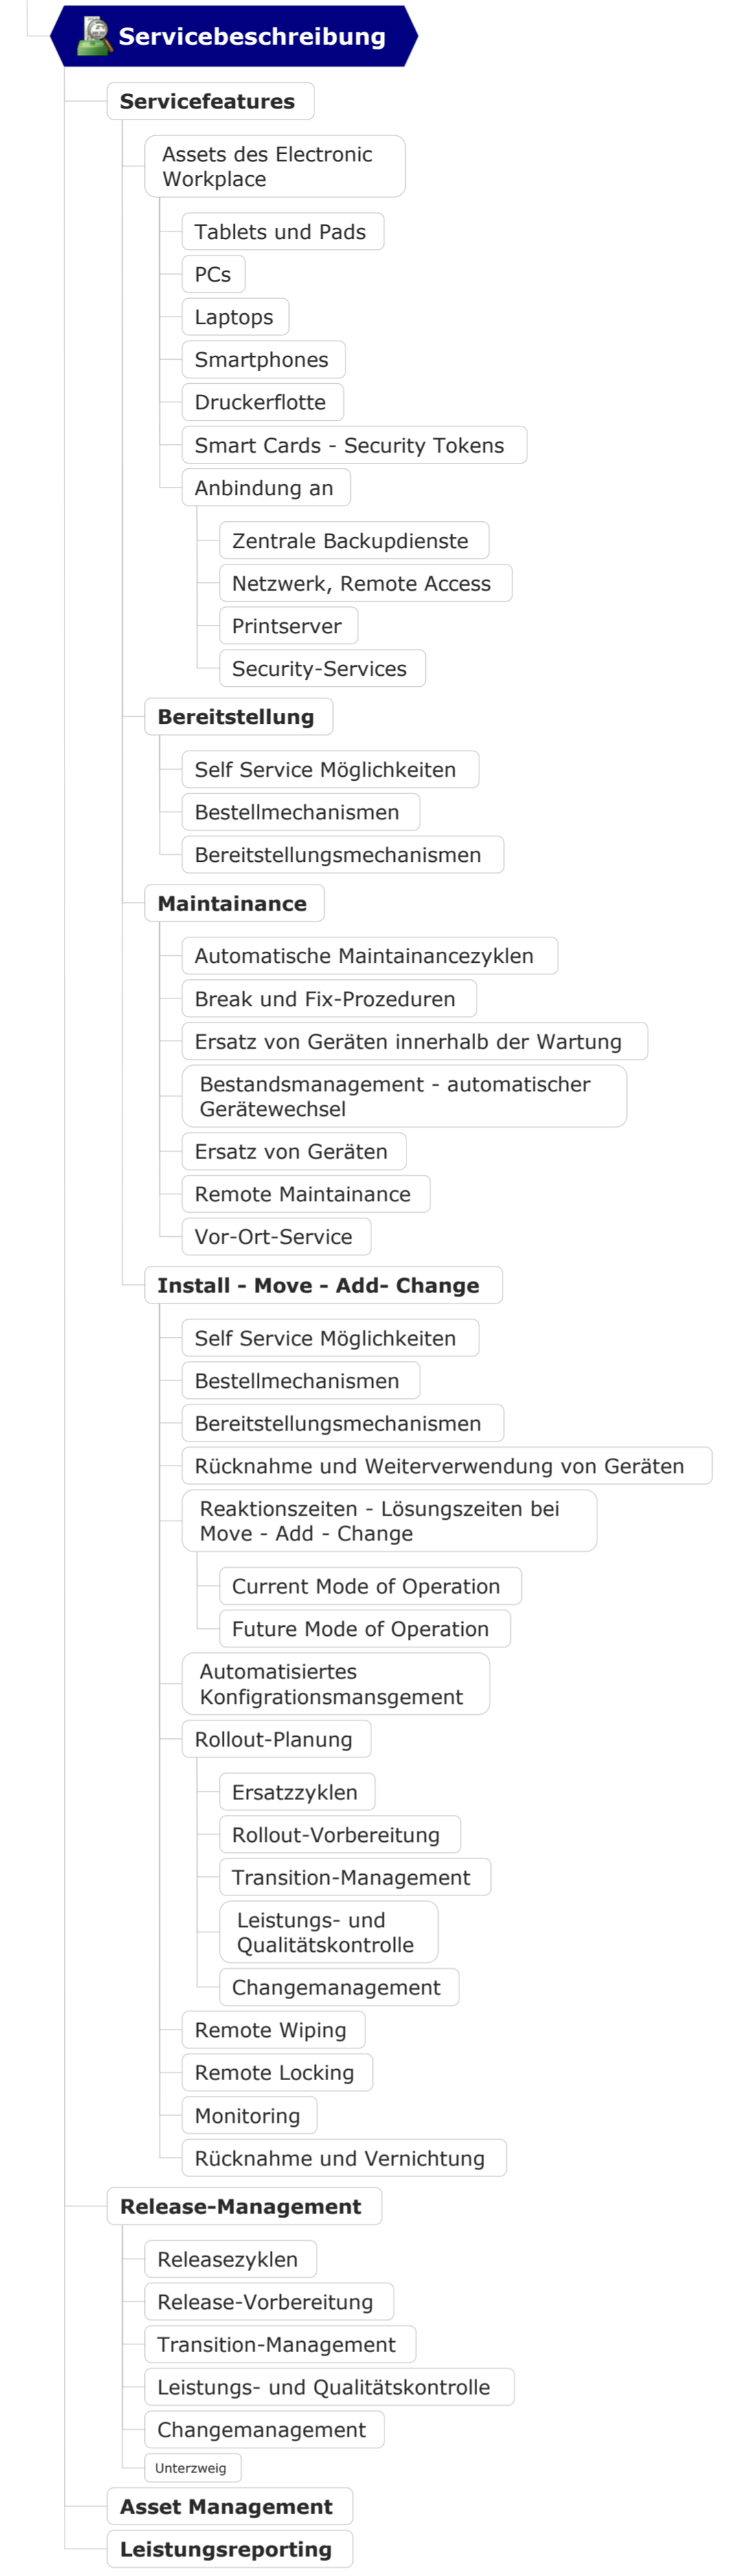

Masterplan- Bezug "Managed Workplace and Devices"

Projektdokumentation

Initialisierung - Bezugs-Entscheid

Service-design-Package Managed Workplace

Service-Beispiele Managed Workplace

Pilot und Setup des Services

Test und Einführung des Services

Service- Service-Improvement

Copyright: CascadeIT - Dr. Helmut Steigle

Templates, Kontrollgrundlagen bestellbar auf:

www.4whatitis.com

Training für die Sourcing Governance und Projektvorbereitungsworkshop abrufbar auf: