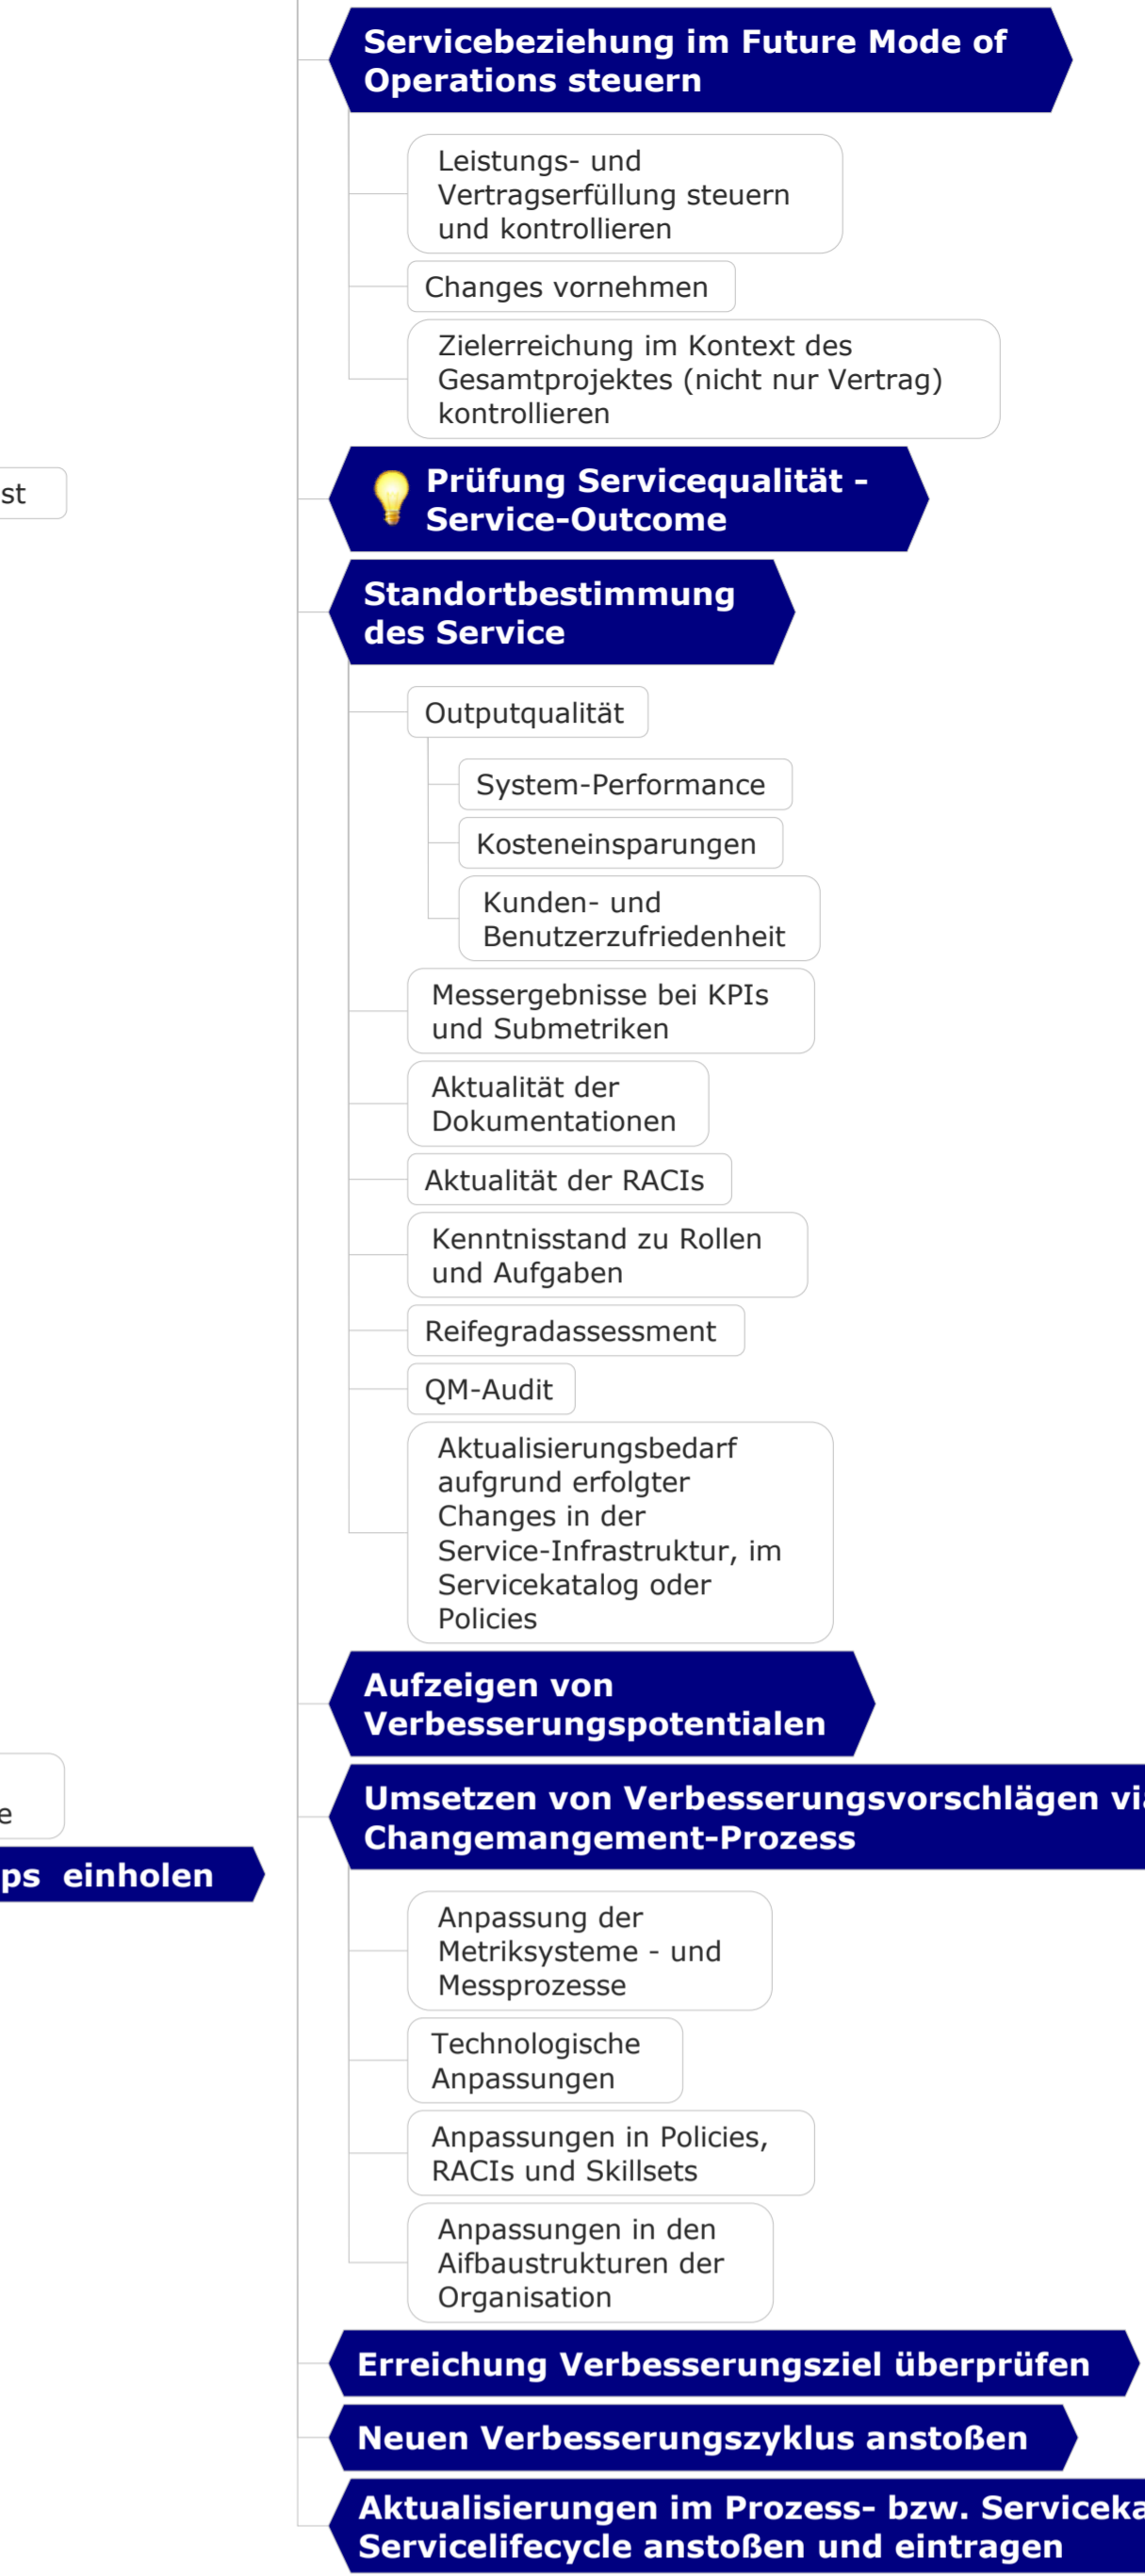

Masterplan- Bezug "Managed Workplace and Devices"

Projektdokumentation

Initialisierung - Bezugs-Entscheid

Service-design-Package Managed Workplace

Service-Beispiele Managed Workplace

Pilot und Setup des Services

Test und Einführung des Services

Service- Service-Improvement

Copyright: CascadeIT - Dr. Helmut Steigle

Templates, Kontrollgrundlagen bestellbar auf:

www.4whatitis.com

Training für die Sourcing Governance und Projektvorbereitungsworkshop abrufbar auf: